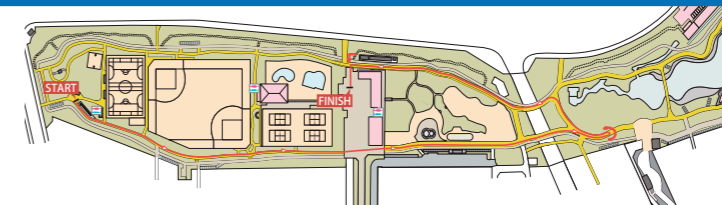

ファミリーラン1kmコース図 (しながわ区民公園内)