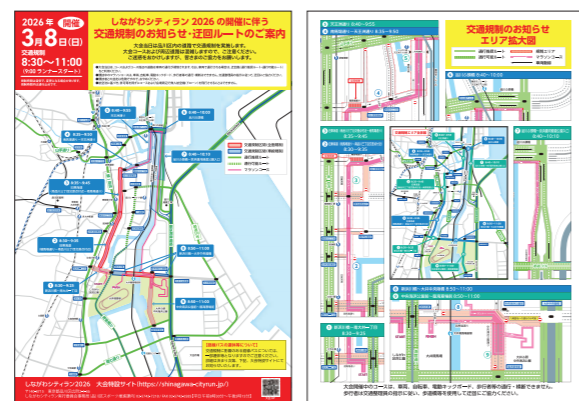

大会PR・参加者配布物

【交通規制チラシ】

大会評価 (RUNNET HP より抜粋)

大会情報
2026年3月8日(日)
東京都(品川区)

全種目 10kmマラソン その他

令和8年4月7日時点

みんなの天気・コンディション

74人	3人	0人	0人	0人
快過だった	11人			
暑かった	1人			
寒かった	37人			
風が強かった	53人			

82.4 点
大会特色 ポイント(5pt) ★4.3 pt
(現在の評価数76人)

評価&ランキング

■みんなの評価

全体の感想	★★★★★	スタート、コース、フィニッシュ	★★★★★
次回大会の参加	★★★★★	楽しめるコース設定	★★★★★
参加料に見合った大会	★★★★★	参加人数に見合ったコース	★★★★★
会場・スタッフ	★★★★★	ランナーの安全管理	★★★★★
スタッフ、ボランティア	★★★★★	距離表示、コース誘導	★★★★★
会場へのアクセス	★★★★★	コース上の給水	★★★★★
スムーズな誘導、受付	★★★★★	記録、表彰	★★★★★
トイレ、荷物預かり、更衣室	★★★★★	ネットタイム計測	★★★★★
		記録計測、記録配信サービスの充実	★★★★★
		充実した表彰区分	★★★★★
		インフォメーション	★★★★★
		分かりやすい大会情報、参加案内	★★★★★
		大会HPの更新	★★★★★

■大会特色ポイント

大会らしさ、大会の特色	■■■■■
地元への浸透	■■■■■
会場の盛り上がり	■■■■■
特色あるエイドステーション	■■■■■
参加賞のオリジナリティ	■■■■■
エコ、環境保護	■■■■■
大会独自の取り組み、地元色	■■■■■

■大会のおすすめポイント

家族で楽しめる	48人	友達・同僚と楽しめる	55人	記録が狙える	16人
初心者向き	48人	シリアスランナー向き	2人	自然満喫	11人
観光名所とセット	20人	おもてなし	21人		

この大会を評価する