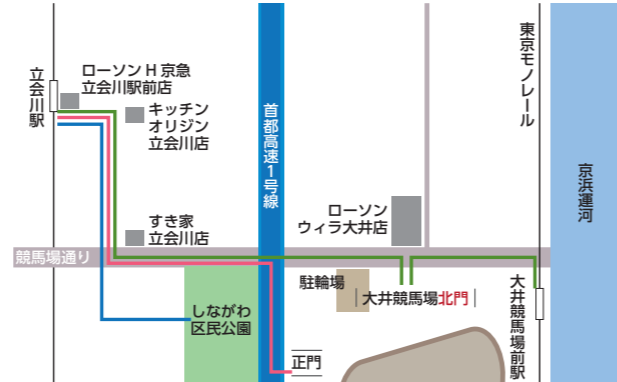

## 大会スケジュール

時間	内容	会場
7:00	大井競馬場(メイン会場)開場	大井競馬場
7:30	区民公園開場	区民公園
8:45	スタートセレモニー	区民公園
9:00	10kmスタート	区民公園
9:30	ジュニアランスタート	区民公園
10:00	車いすチャレンジスタート	区民公園
10:30	ファミリーラン小学生①スタート	区民公園
	10km競技制限時間	大井競馬場
10:40	ファミリーラン小学生②スタート	区民公園
	10km、ジュニアラン表彰式	大井競馬場
10:50	ファミリーラン未就学児スタート	区民公園
11:30	ビンゴ大会 ※	大井競馬場
13:30	メイン会場閉場	大井競馬場

※ビンゴカードは会場内で事前配布します。

なお、大会当日のイベント情報など詳しくは、p.22をご覧ください。

## 会場までのアクセス

京急立会川駅、東京モノレール大井競馬場前駅からの図

- 午前9時まで北門から入場可能(大井競馬場前駅からは午前9時以降も可)
- 午前9時以降正門から入場可能
- 車いすチャレンジ参加者  
※午前9時以降は大井競馬場前駅から区民公園へのアクセスは制限されるため、立会川駅からお越しください

- 公共交通機関でお越しください。
- 大井競馬場(メイン会場・10kmゴール地点)まで  
東京モノレール:「大井競馬場前駅」下車、徒歩約2分  
京浜急行:「立会川駅」下車、徒歩約12分
- しながわ区民公園(10kmスタート地点、ジュニアラン2km・車いすチャレンジ(約700m)・ファミリーラン1km会場)まで  
京浜急行:「立会川駅」下車、徒歩約5分
- 自転車でお越しの場合  
●大井競馬場の駐輪場をご利用ください(駐輪場から大井競馬場にご入場ください)。