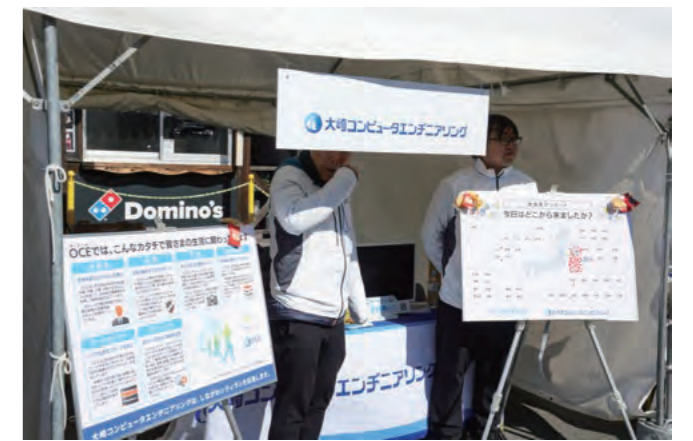

## 大会風景（ゲストラナー）

【団長安田さん】

【団長安田さん】

【根木慎志さん】

【根木慎志さん・大山加奈さん・団長安田さん】

【大山加奈さん】

【根木慎志さん】

## 大会風景（表彰式）

大会風景（ブース・会場）

大会風景（ブース・会場）

大会風景 (ブース・会場)

しながわシティラン2026  
SHINAGAWA CITY RUN 2026

『しながわシティラン2027』

令和 9 年 3 月 14 日 (日) 開催決定

発行：しながわシティラン実行委員会事務局