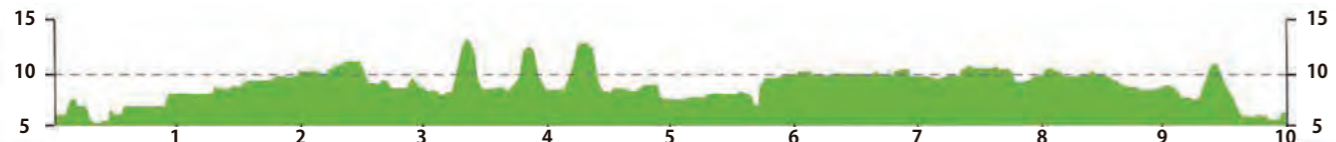

10kmコース図

高低差図

START&FINISH 周辺図

大井ふ頭中央海浜公園周辺

ジュニアラン2kmコース図 (しながわ区民公園内)

車いすチャレンジ (約700m) コース図 (しながわ区民公園内)

ファミリーラン1kmコース図 (しながわ区民公園内)